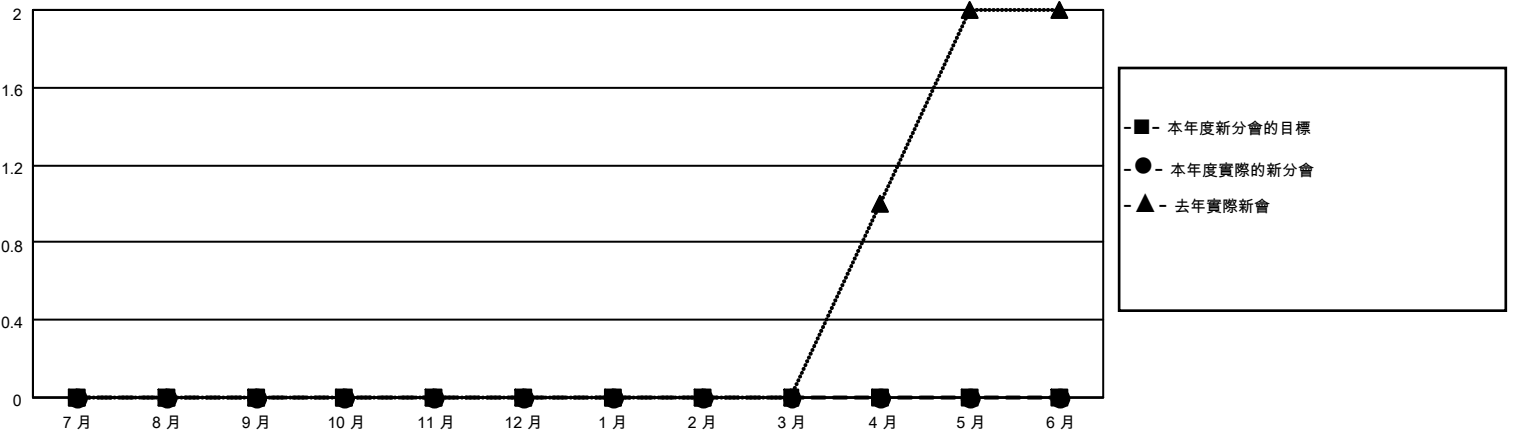

# MONTHLY MEMBERSHIP PROGRESS REPORT

District 300B 5

Results as of: 4/30/2026

GMT:

地點 REP OF CHINA

GMT憲章區

分會				位會員@每位須繳			
成果 2025-2026				成果 2025-2026			
季	新分會目標	新會	會員流失的分會	季	會員淨增長目標	實際會員增長數	實際退會會員 (包括轉會)
7月/8月/9月	0	0	0	7月/8月/9月	0	171	26
10月/11月/12月	0	0	0	10月/11月/12月	0	14	25
1月/2月/3月	0	0	0	1月/2月/3月	0	53	3
4月/5月/6月	0	0	0	4月/5月/6月	0	0	0

目標與實際新會累積

目標和實際會員累積

已取消的分會: 0	41 CLUBS OF 51 增添1位或以上的新會員	性別分佈	
放棄的會員		男	1,269 (76.31%)
過世 0	<a href="#">點擊這裡取得彙計會員數據</a>	女	392 (23.57%)
分會已取消 0		總計家庭單位會員數	5
其他 54		支付減半會費的家庭會員	3
總計 54			