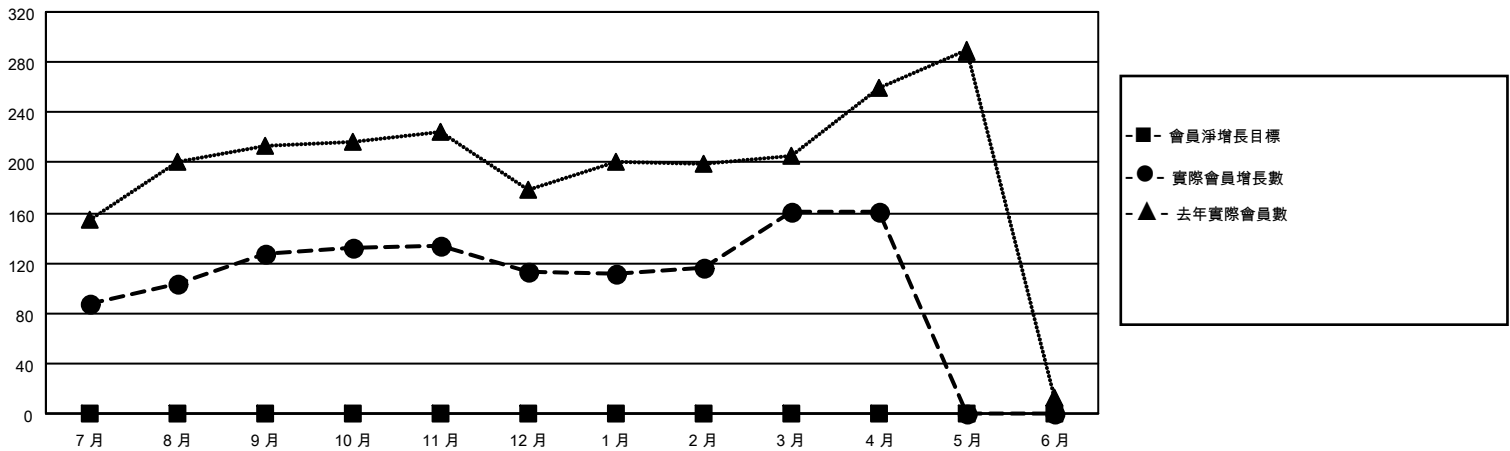

# MONTHLY MEMBERSHIP PROGRESS REPORT

District 300B 5

Results as of: 4/30/2026

GMT:

地點 REP OF CHINA

GMT憲章區

分會				位會員@每位須繳			
成果 2025-2026				成果 2025-2026			
季	新分會目標	新會	會員流失的分會	季	會員淨增長目標	實際會員增長數	實際退會會員 (包括轉會)
7月/8月/9月	0	0	0	7月/8月/9月	0	171	26
10月/11月/12月	0	0	0	10月/11月/12月	0	14	25
1月/2月/3月	0	0	0	1月/2月/3月	0	53	3
4月/5月/6月	0	0	0	4月/5月/6月	0	0	0

目標與實際新會累積

目標和實際會員累積

已取消的分會: 0	41 CLUBS OF 51 增添1位或以上的新會員	性別分佈	
放棄的會員		男	1,269 (76.31%)
過世 0	<a href="#">點擊這裡取得彙計會員數據</a>	女	392 (23.57%)
分會已取消 0		總計家庭單位會員數	5
其他 54		支付減半會費的家庭會員	3
總計 54			